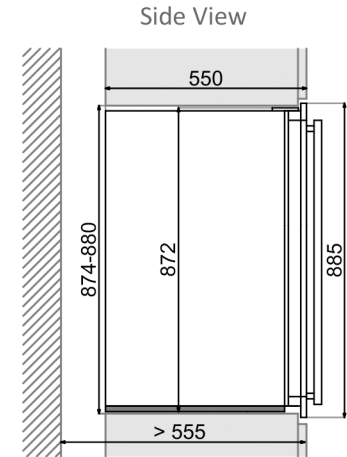

DUNAVOX SOUL-49

DAVS-49.116DB, DSS

Remove